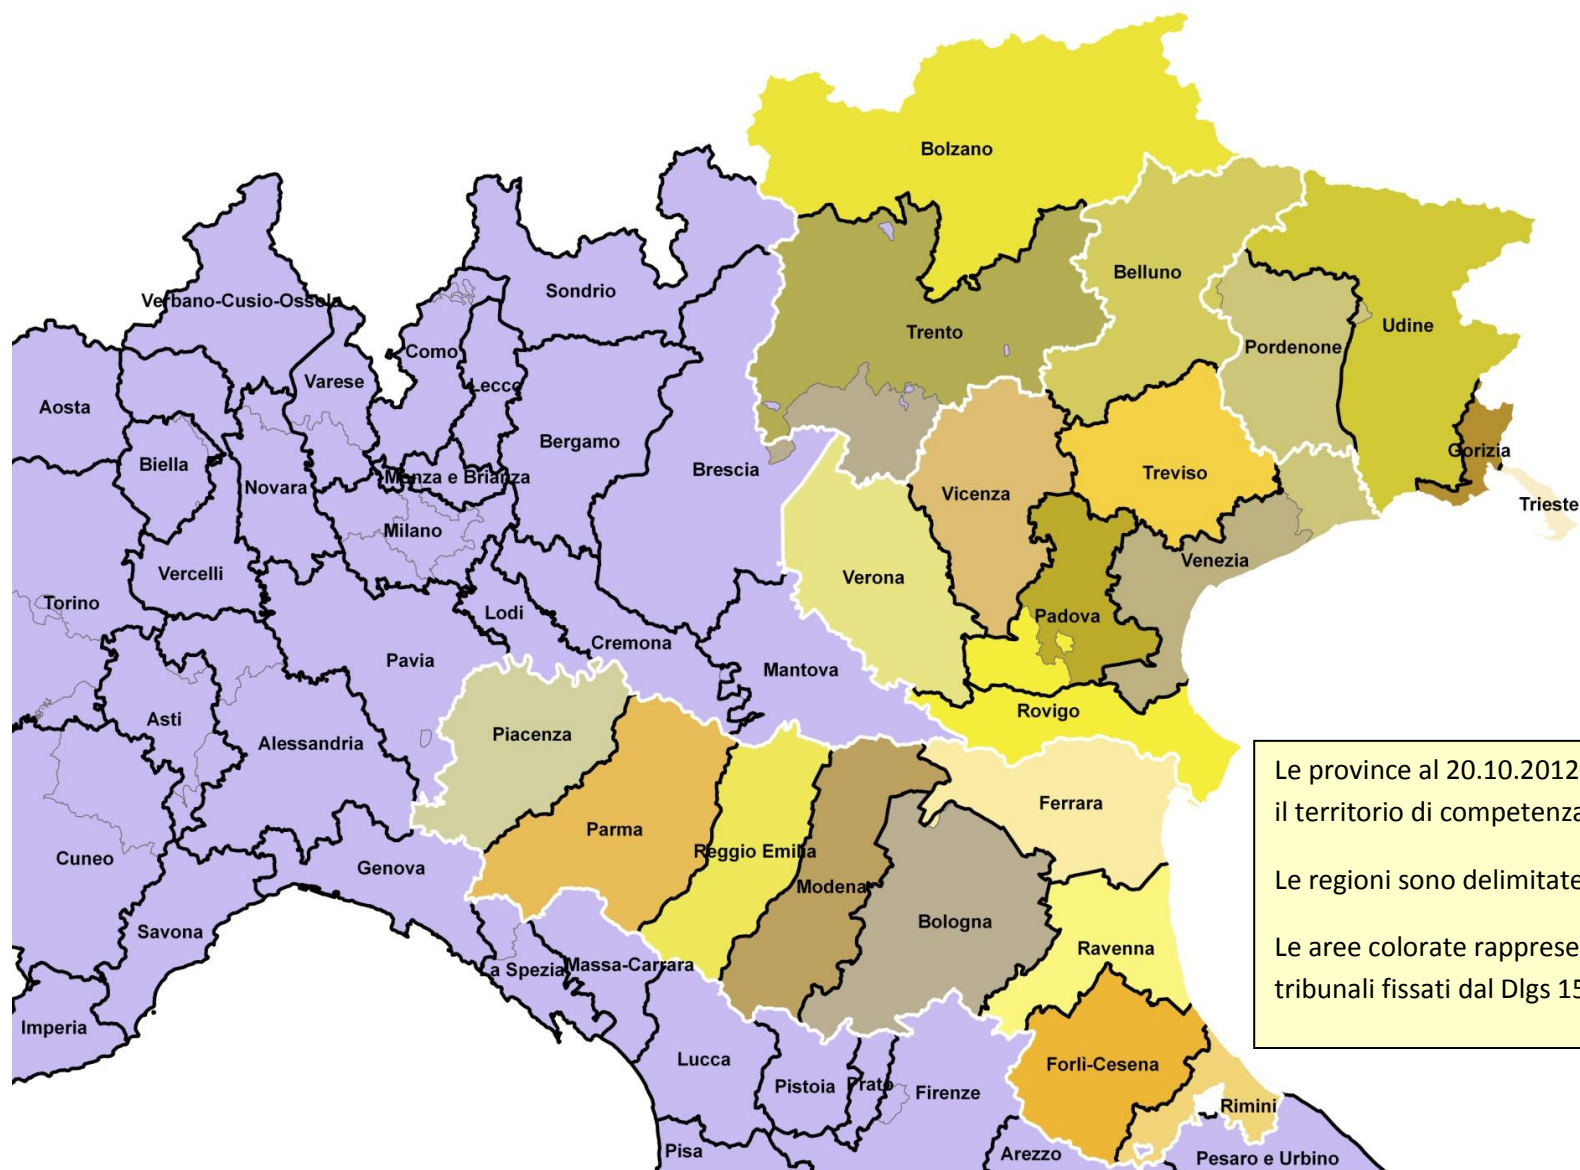

NORD-EST: TERRITORIO PROVINCIALE E TRIBUNALI

Le province al 20.10.2012 sono quelle riportate nelle etichette e il territorio di competenza è delimitato da un tratto nero.

Le regioni sono delimitate da un tratto bianco.

Le aree colorate rappresentano le aree di competenza dei tribunali fissati dal Dlgs 155/2012.

Fonte: Elaborazione Centro Studi CNI, 2012