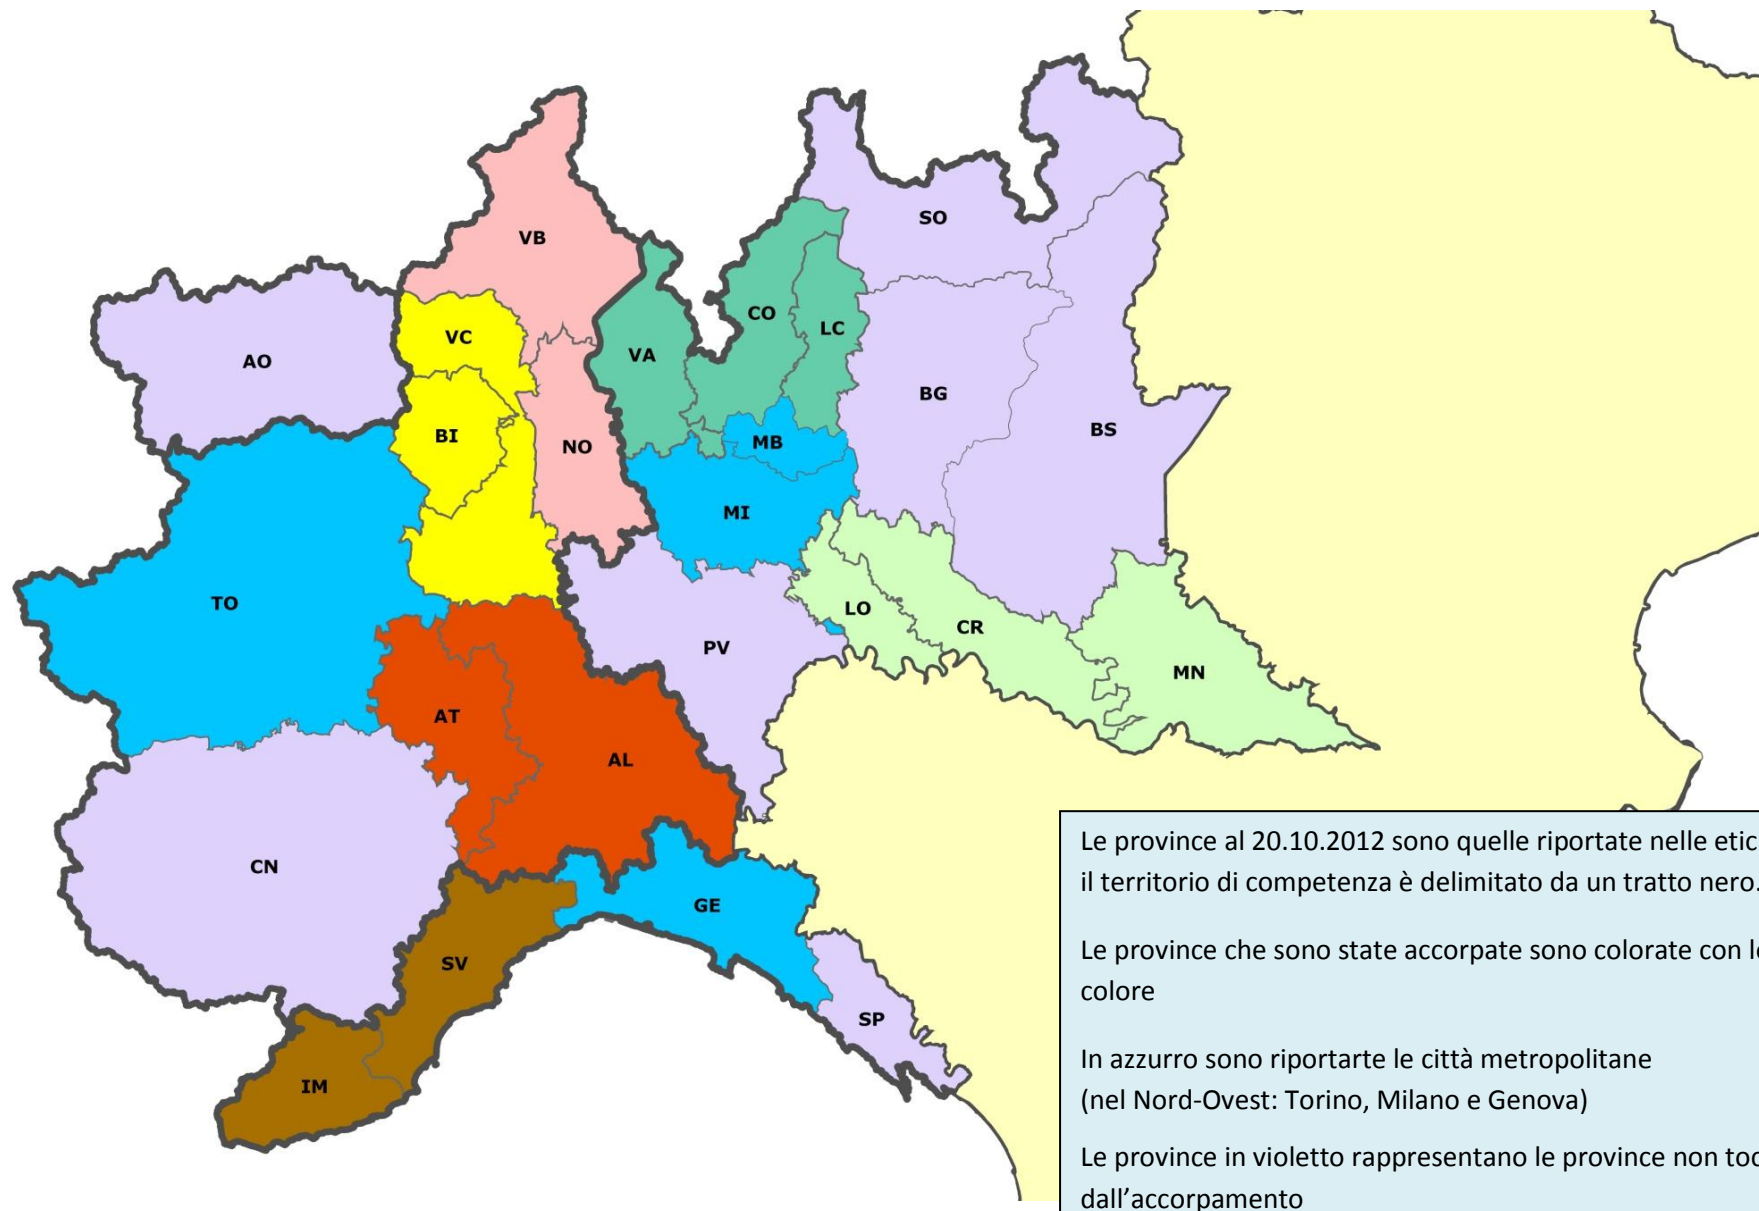

NORD-OVEST Decreto legge approvato dal C.d.M il 31/12/2012