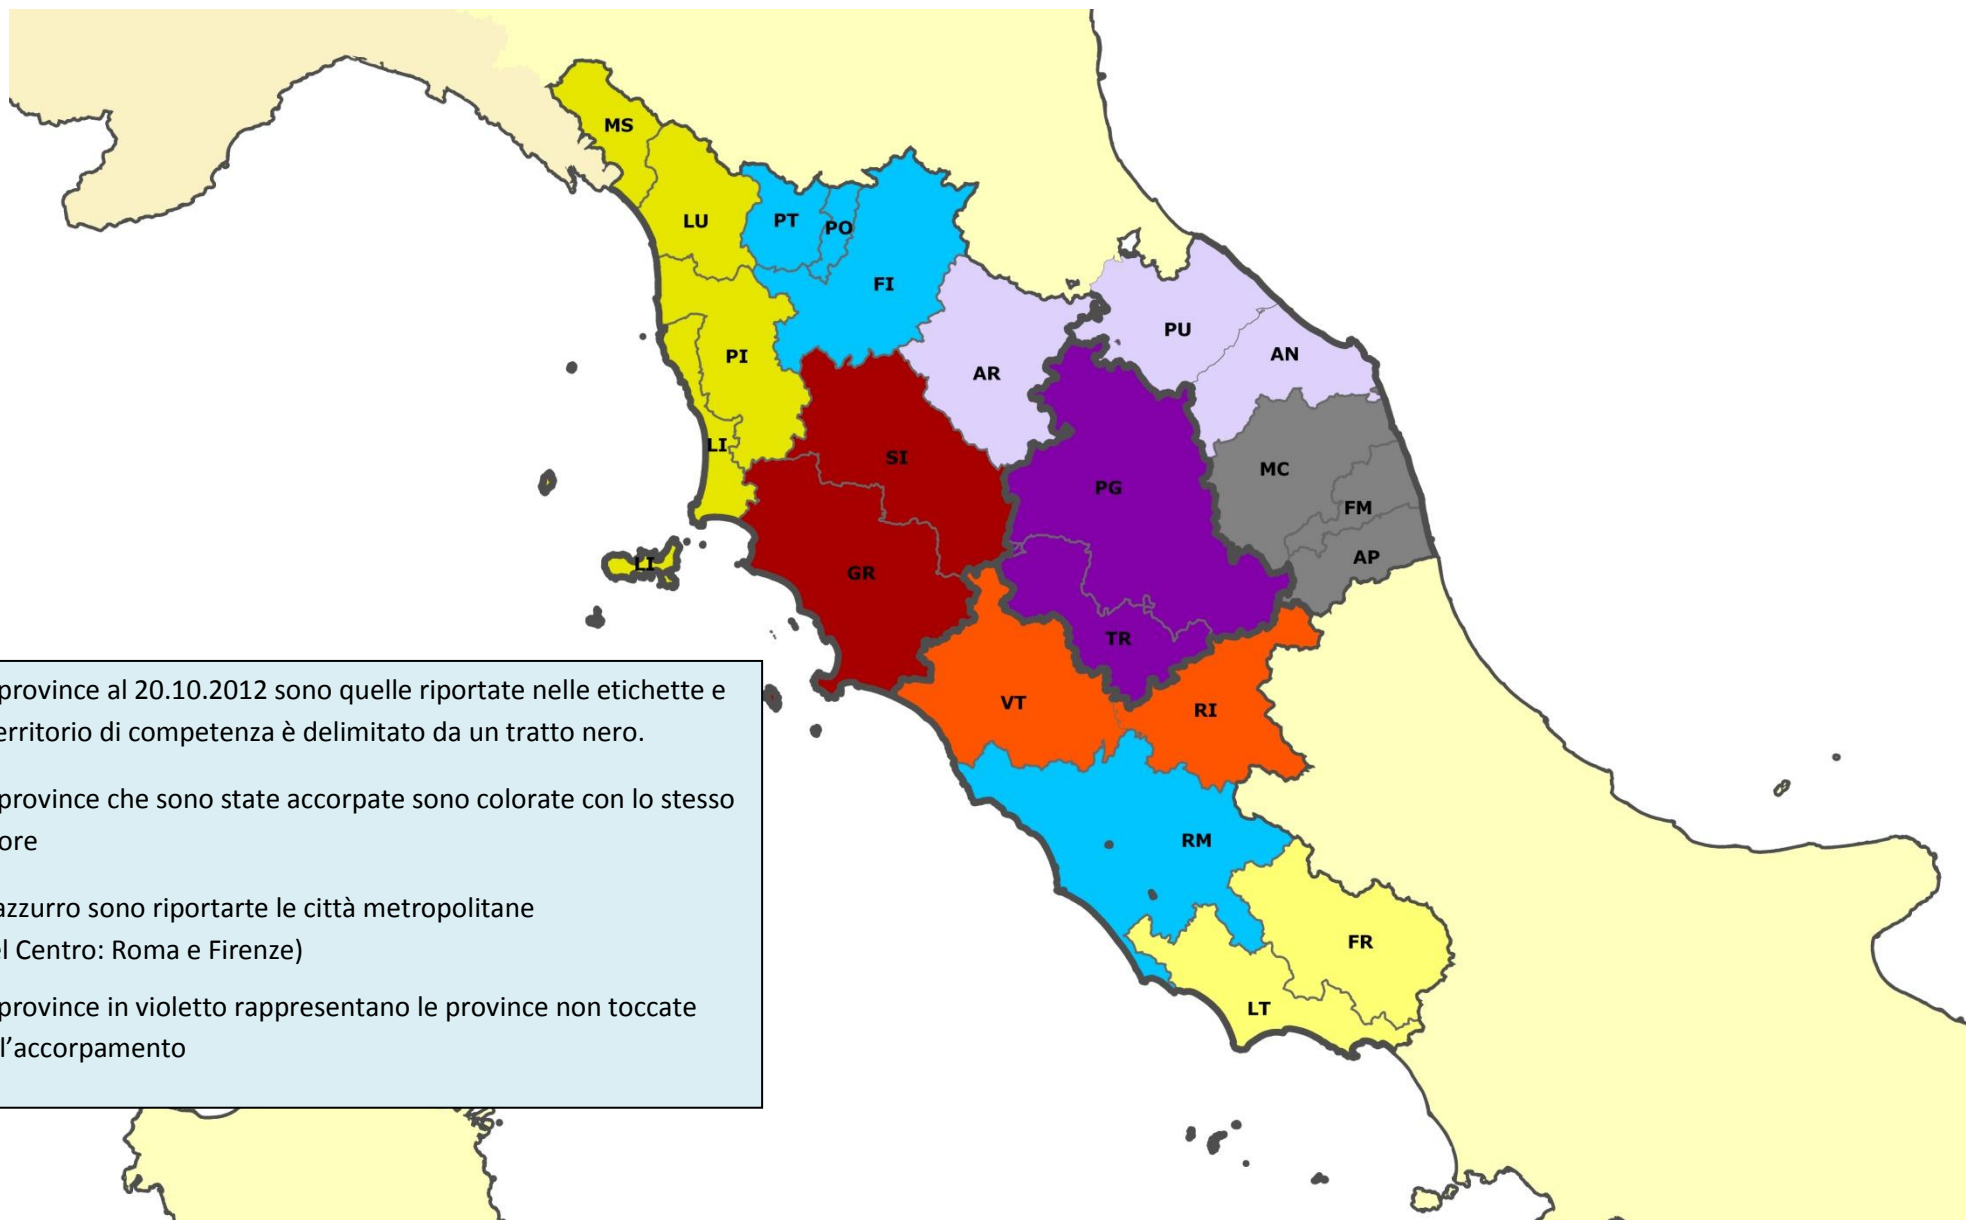

2 aree metropolitane: FIRENZE e ROMA

L'area metropolitana di FIRENZE comprende **1** comune della provincia di PRATO

L'area metropolitana di ROMA assorbe completamente i tribunali di VELLETRI e TIVOLI e la quasi totalità di quello di CIVITAVECCHIA, fatta eccezione per due comuni che appartengono alla provincia di VITERBO, e comprende **5** comuni del tribunale di RIETI.

La provincia di PISA comprende **6** comuni del tribunale di LIVORNO.

La provincia di PERUGIA assorbe completamente il tribunale di SPOLETO e comprende **3** comuni del tribunale di TERNI.

La provincia di FERMO comprende **2** comuni del tribunale di ASCOLI PICENO, mentre il tribunale di FERMO comprende **6** comuni della provincia di ASCOLI PICENO.

CENTRO: TERRITORIO PROVINCIALE E TRIBUNALI

Le province al 20.10.2012 sono quelle riportate nelle etichette e il territorio di competenza è delimitato da un tratto nero.

Le regioni sono delimitate da un tratto bianco.

La provincia di CASERTA ha il tribunale a SANTA MARIA CAPUA VETERE

3 aree metropolitane: NAPOLI, BARI E REGGIO CALABRIA

L'area metropolitana di NAPOLI assorbe completamente i tribunali di NOLA e di TORRE ANNUNZIATA e parte del tribunale di NAPOLI NORD fatta eccezione per **19** comuni che appartengono alla provincia di CASERTA.