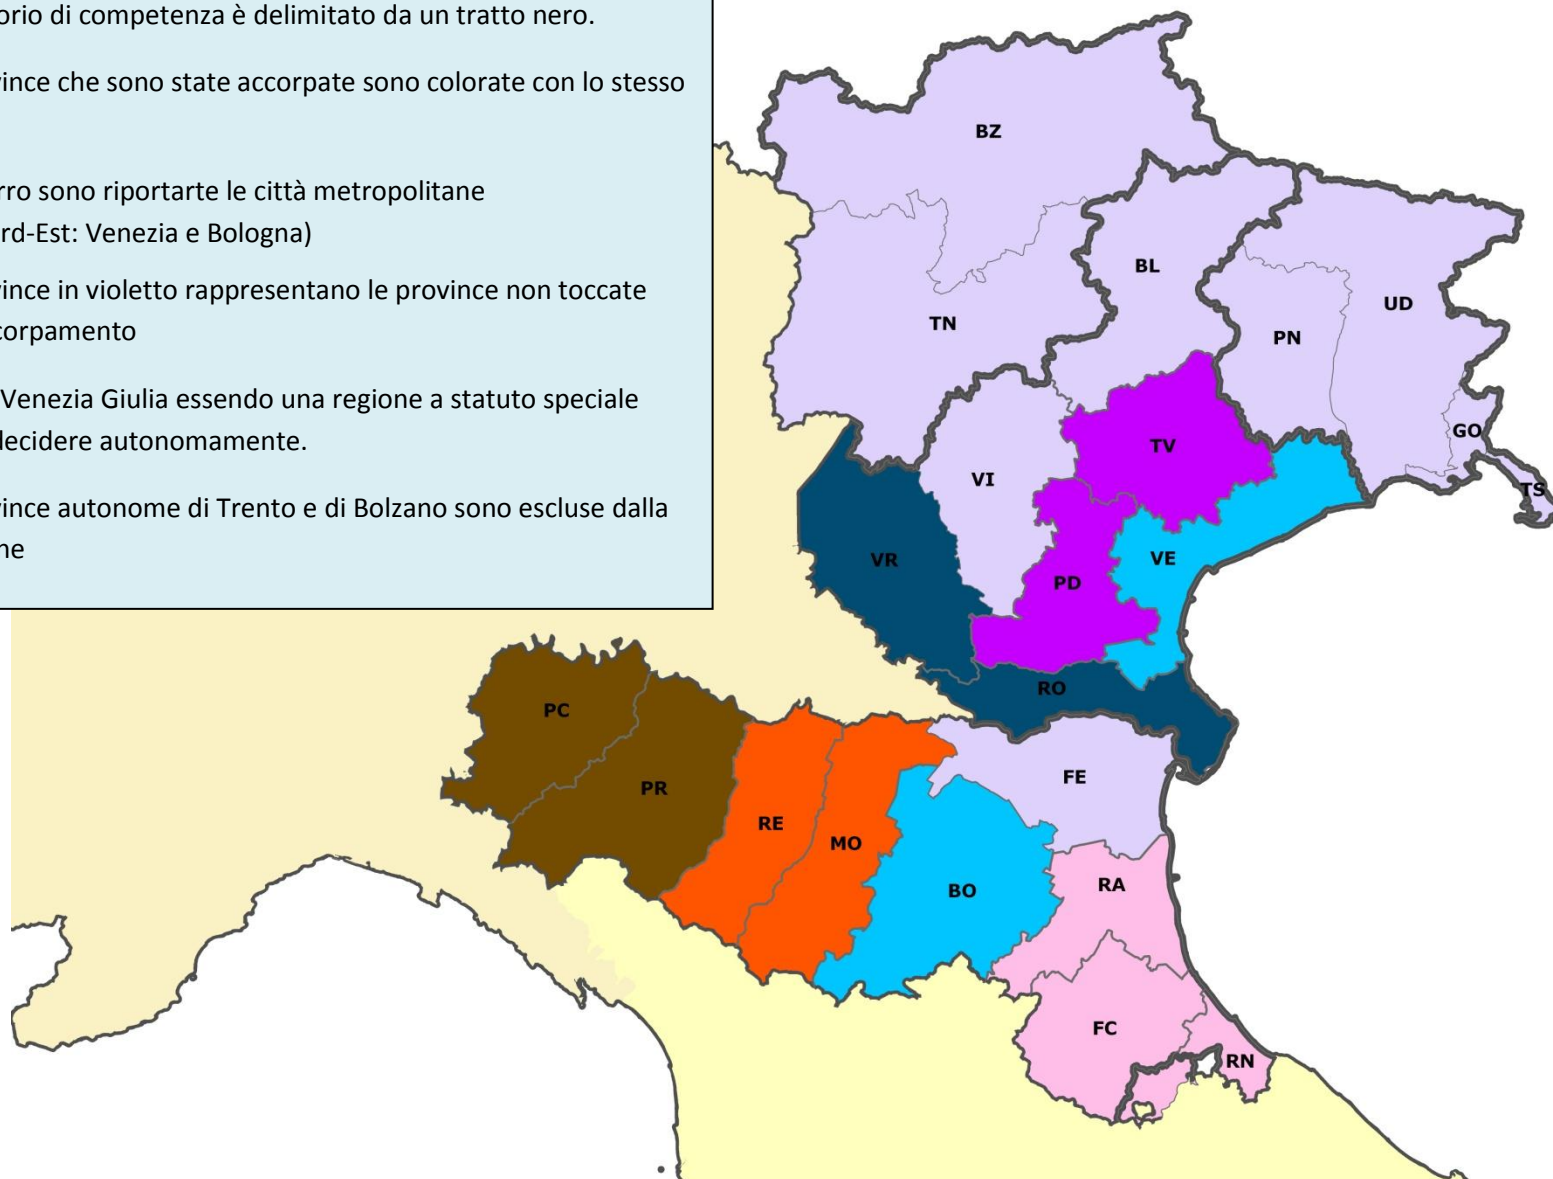

NORD-EST Decreto legge approvato dal C.d.M il 31/12/2012

Le province al 20.10.2012 sono quelle riportate nelle etichette e il territorio di competenza è delimitato da un tratto nero.

Le province che sono state accorpate sono colorate con lo stesso colore

In azzurro sono riportate le città metropolitane (nel Nord-Est: Venezia e Bologna)

Le province in violetto rappresentano le province non toccate dall'accorpamento

Il Friuli Venezia Giulia essendo una regione a statuto speciale dovrà decidere autonomamente.

Le province autonome di Trento e di Bolzano sono escluse dalla riduzione

Fonte: Elaborazione Centro Studi CNI, 2012