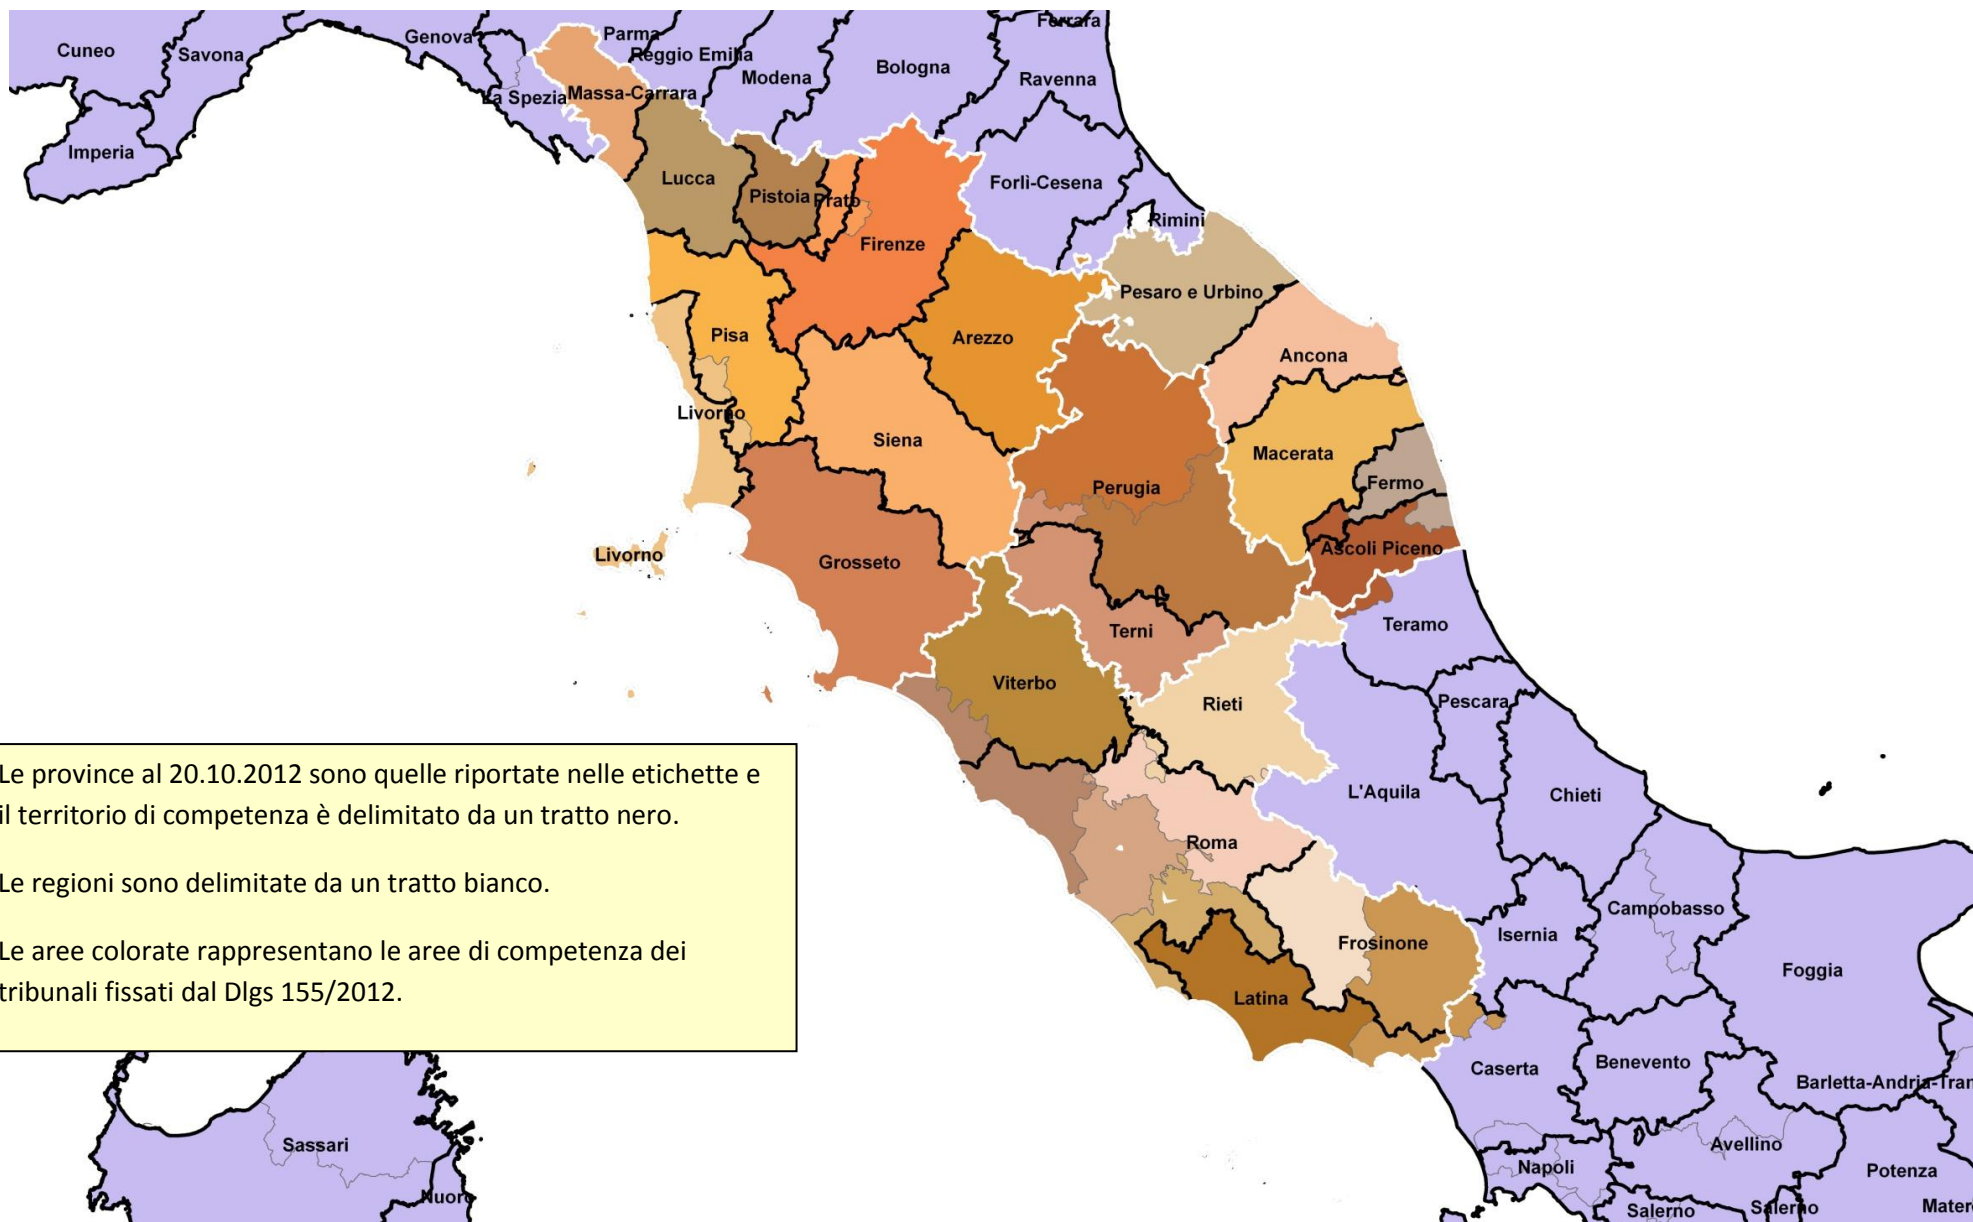

2 aree metropolitane: FIRENZE e ROMA

L'area metropolitana di FIRENZE comprende **1** comune della provincia di PRATO

L'area metropolitana di ROMA assorbe completamente i tribunali di VELLETRI e TIVOLI e la quasi totalità di quello di CIVITAVECCHIA, fatta eccezione per due comuni che appartengono alla provincia di VITERBO, e comprende **5** comuni del tribunale di RIETI.

La provincia di PISA comprende **6** comuni del tribunale di LIVORNO.

La provincia di PERUGIA assorbe completamente il tribunale di SPOLETO e comprende **3** comuni del tribunale di TERNI.

La provincia di FERMO comprende **2** comuni del tribunale di ASCOLI PICENO, mentre il tribunale di FERMO comprende **6** comuni della provincia di ASCOLI PICENO.

CENTRO: TERRITORIO PROVINCIALE E TRIBUNALI

Le province al 20.10.2012 sono quelle riportate nelle etichette e il territorio di competenza è delimitato da un tratto nero.

Le regioni sono delimitate da un tratto bianco.

La provincia di CASERTA ha il tribunale a SANTA MARIA CAPUA VETERE

3 aree metropolitane: NAPOLI, BARI E REGGIO CALABRIA

L'area metropolitana di NAPOLI assorbe completamente i tribunali di NOLA e di TORRE ANNUNZIATA e parte del tribunale di NAPOLI NORD fatta eccezione per **19** comuni che appartengono alla provincia di CASERTA.