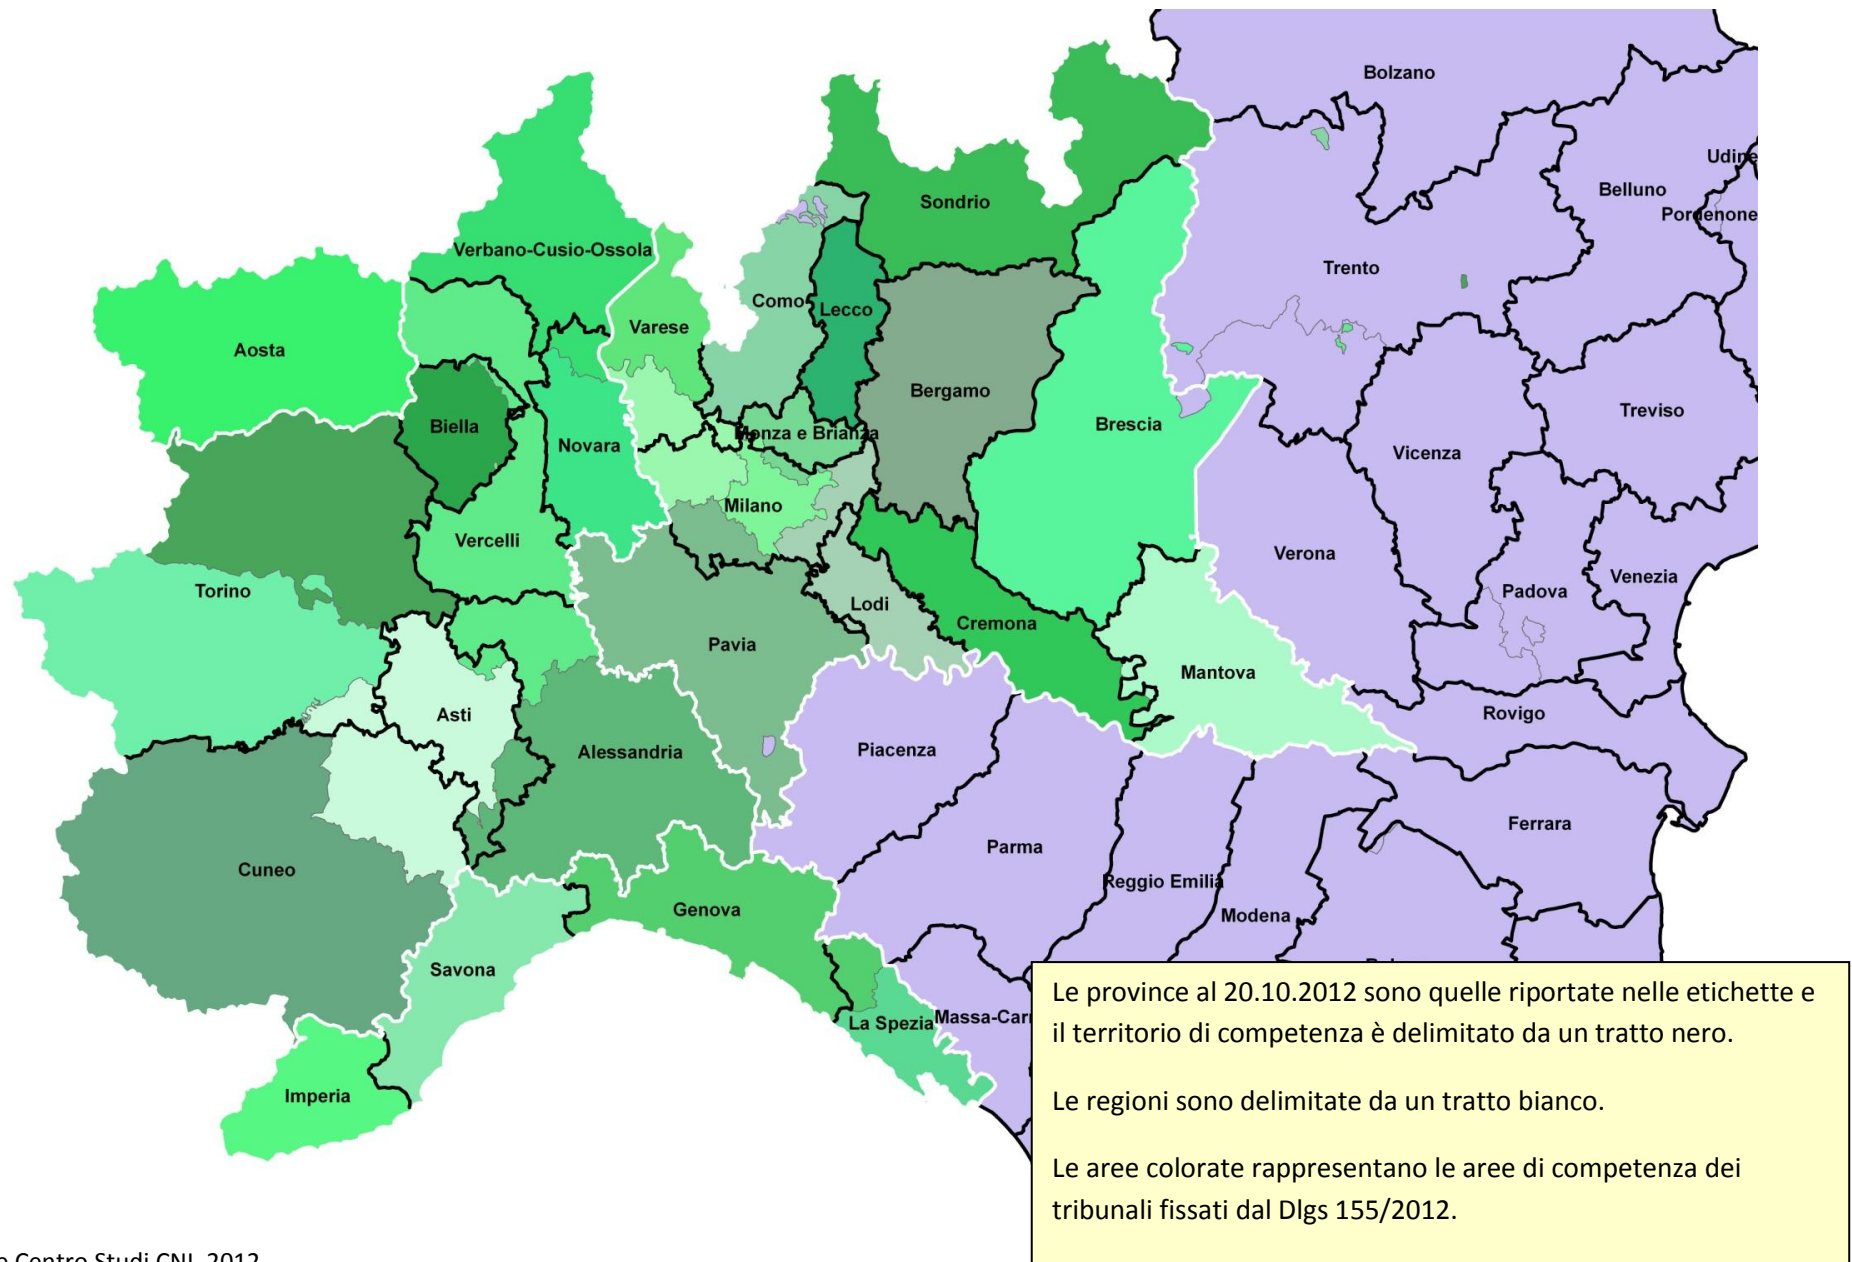

NORD-OVEST: TERRITORIO PROVINCIALE E TRIBUNALI