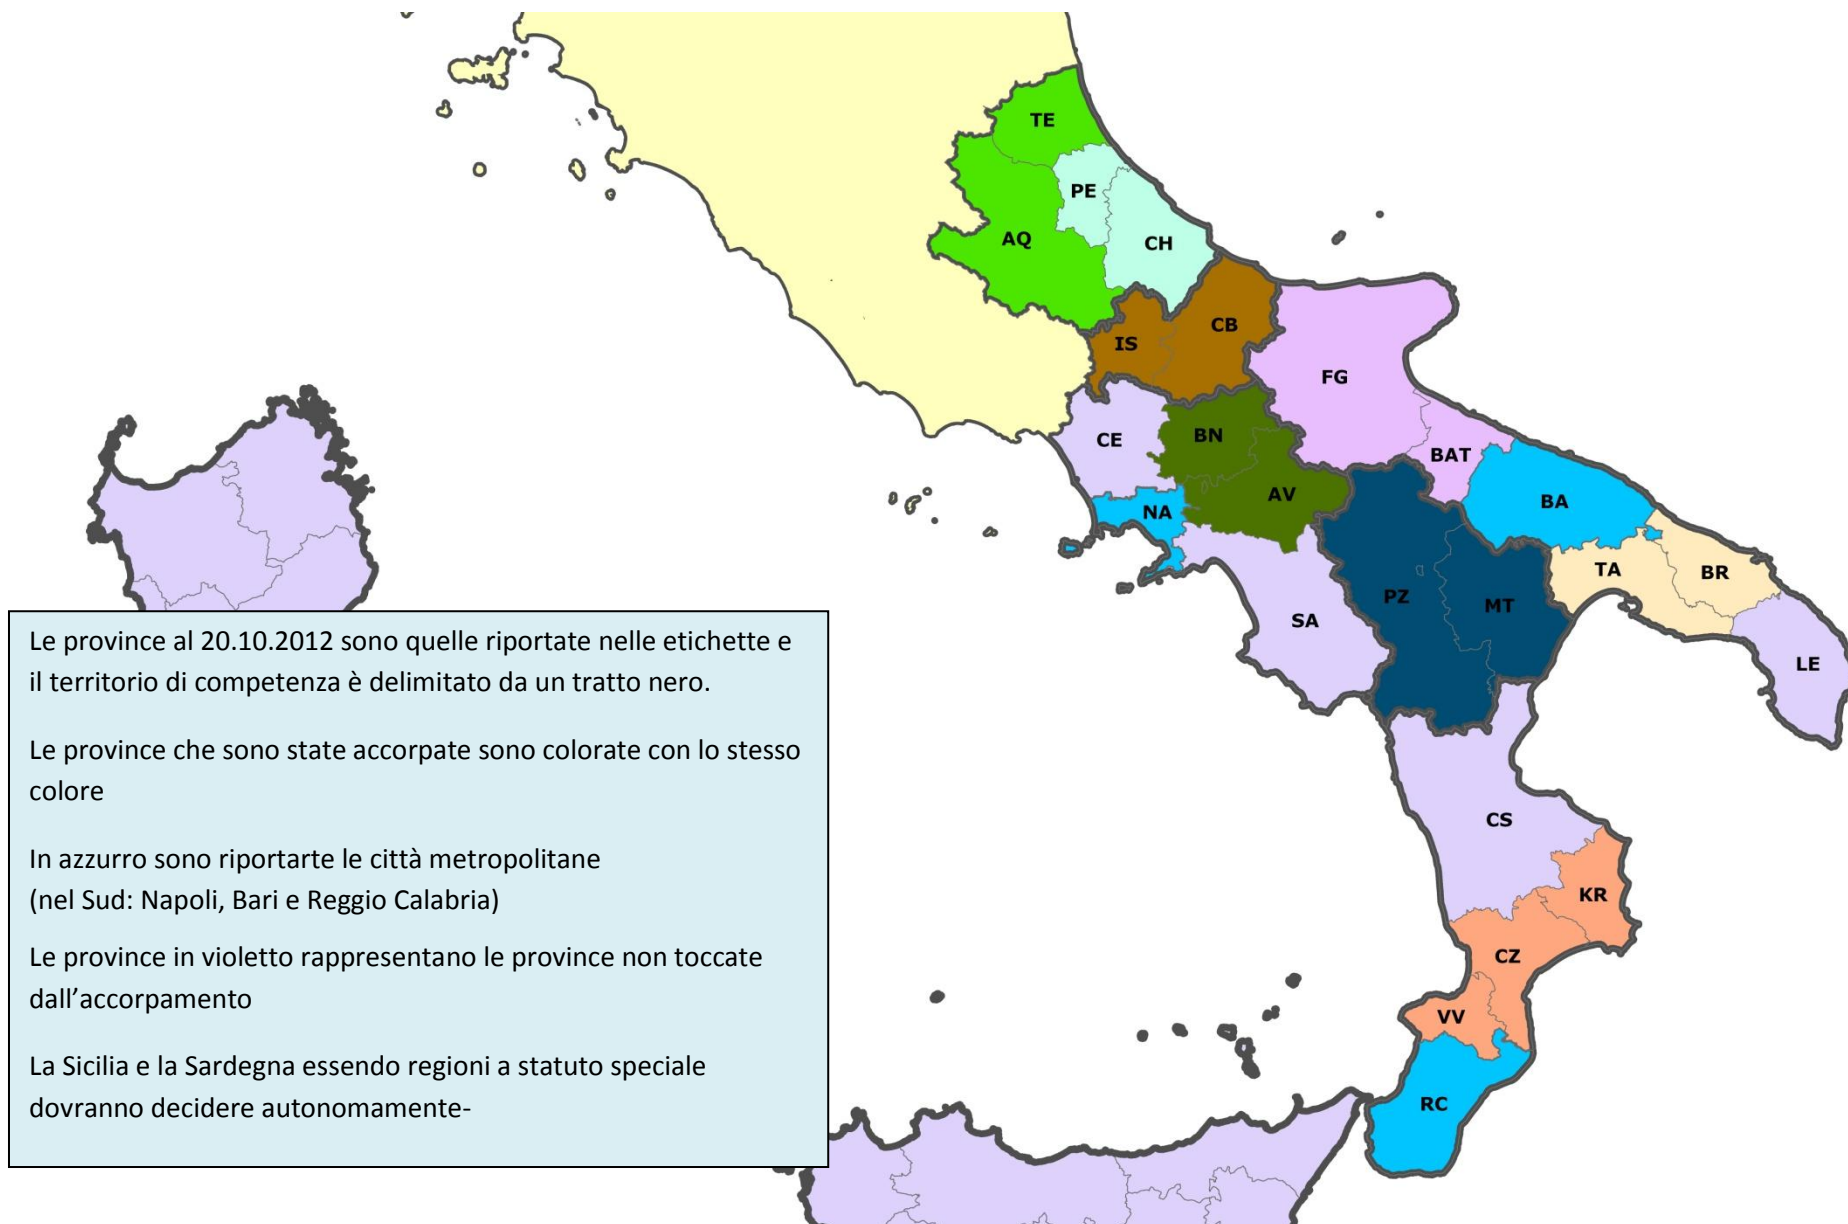

SUD E ISOLE Decreto legge approvato dal C.d.M il 31/12/2012

Fonte: Elaborazione Centro Studi CNI, 2012