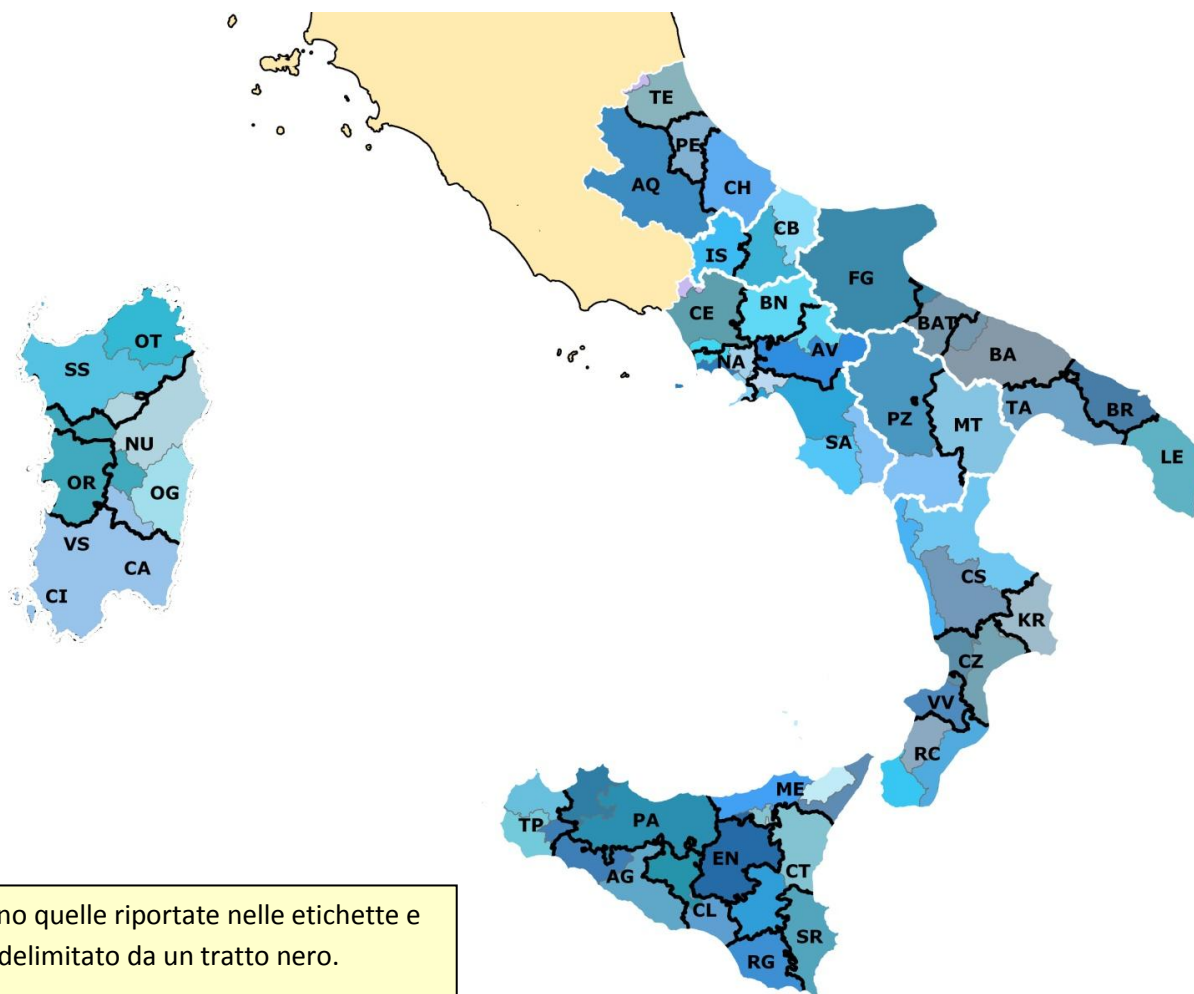

SUD E ISOLE: TERRITORIO PROVINCIALE E TRIBUNALI

Le province al 20.10.2012 sono quelle riportate nelle etichette e il territorio di competenza è delimitato da un tratto nero.

Le regioni sono delimitate da un tratto bianco.

Le aree colorate rappresentano le aree di competenza dei tribunali fissati dal Dlgs 155/2012.